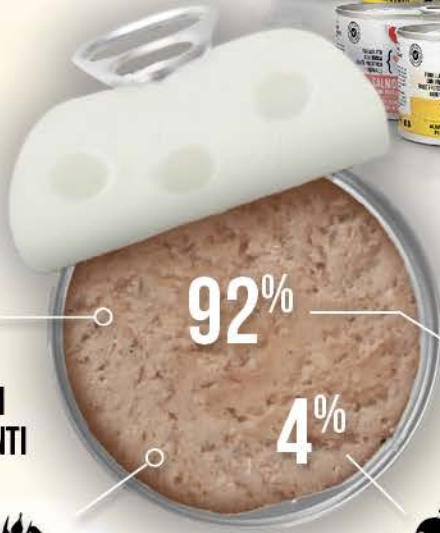

DISUGUAL Puppy
ALIMENTO COMPLETO PER CUCCIOLI DI TUTTE
LE TAGLIE da 400g e 150g

Disugual è un alimento completo adatto ai cuccioli di tutte le taglie. Preparato in Italia con materie prime selezionate, senza l'aggiunta di appetizzanti, coloranti e conservanti. E' un prodotto con prebiotici e antiossidanti, utili per la funzione intestinale.

DISUGUAL Puppy
COMPLETE PET FOOD FOR PUPPIES OF
ALL SIZES: 400g and 150g

Disugual is a complete pet food suitable for puppies of all sizes. Made in Italy with high-quality ingredients, without addition of flavours, colorants and preservatives. It is a product with prebiotics and antioxidants, beneficial for the intestinal function.

Disugual Puppy - Alimento completo per cuccioli di tutte le taglie
Disugual Puppy - Complete pet food for puppies of all sizes

	IMBALLO PACK	PZ. PER CARTONE ITEMS PER CARTON	COD. ART. ART. CODE	COD. EAN EAN CODE
 	400 g	6	DSGS440	8033993954496
			MANZO BEEF	
 	400 g	6	DSGS441	8033993954502
			POLLO CHICKEN	
 	400 g	6	DSGS442	8033993954519
			SALMONE SALMON	
 	400 g	6	DSGS443	8033993954526
			TACCHINO TURKEY	
	150 g	12	DSGV143	8033993954564

DisugVal

NO
COLORANTI,
CONSERVANTI
e APPETIZZANTI

92%

4%

1 UNICA
FONTE
PROTEICA
ANIMALE

 NO GLUTINE

 FRUTTA

DISUGVAL FRUIT
ALIMENTO COMPLETO PER CANI ADULTI
da 400g e 150g