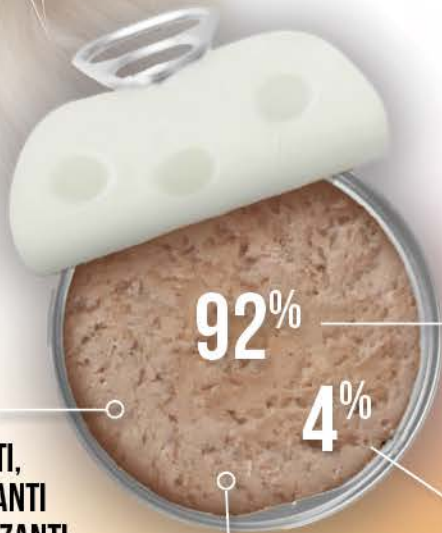

Disugual Fruit – Alimento completo per cani adulti

Disugual Fruit – Complete pet food for adult dogs

**Prodotti in
ESAUIMENTO**

	IMBALLO PACK	PZ. PER CARTONE ITEMS PER CARTON	COD. ART. ART. CODE	COD. EAN EAN CODE
AGNELLO con PERA LAMB with PEAR	400 g	6	FRUT401	8033993953499
	150 g	12	FRUT101	8033993953550
ANATRA con KIWI DUCK with KIWI	400 g	6	FRUT402	8033993953505
	150 g	12	FRUT102	8033993953567
CONIGLIO con BANANA RABBIT with BANANA	400 g	6	FRUT403	8033993953512
	150 g	12	FRUT103	8033993953574
MANZO con MELONE BEEF with MELON	400 g	6	FRUT404	8033993953529
	150 g	12	FRUT104	8033993953581
POLLO con ANANAS CHICKEN with PINEAPPLE	400 g	6	FRUT405	8033993953536
	150 g	12	FRUT105	8033993953598
SALMONE con MIRTILLI SALMON with BLUEBERRIES	400 g	6	FRUT406	8033993953543
	150 g	12	FRUT106	8033993953604
MAIALE con MELA PORK with APPLE	400 g	6	FRUT408	8033993954243
	150 g	12	FRUT108	8033993954236
TACCHINO con LAMPONE TURKEY with RASPBERRIES	150 g	12	FRUT107	8033993954250
STORIONE con FRAGOLE STURGEON with STRAWBERRIES	150 g	12	FRUT109	8033993954366

Disugual

TOY DOG

NO
COLORANTI,
CONSERVANTI
e APPETIZZANTI

92%

4%

1
UNICA
FONTE
PROTEICA
ANIMALE

FRUTTA

NO GLUTINE

DISUGUAL TOY DOG
ALIMENTO COMPLETO PER CANI ADULTI
DI TAGLIA MOLTO PICCOLA
da 85g

Disugual TOY DOG è un alimento completo adatto ai cani di taglia molto piccola con normale livello di attività fisica, formulato con UN'UNICA FONTE PROTEICA ANIMALE e arricchito con frutta. Preparato in Italia con materie prime selezionate, è un prodotto senza l'aggiunta di appetizzanti, coloranti, conservanti e glutine.

DISUGUAL TOY DOG
COMPLETE PET FOOD FOR TOY ADULT DOGS
85g

Disugual TOY DOG is a complete pet food suitable for toy size dogs with a normal activity level, formulated with ONLY ONE ANIMAL PROTEIN SOURCE with the addition of fruit. Made in Italy with high-quality ingredients, it's a product with no addition of flavours, colorants, preservatives and gluten.